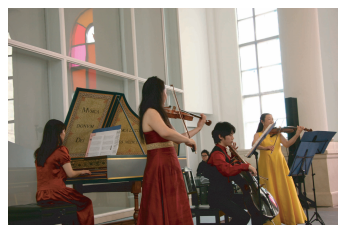

馬車道まつり 2009 協賛企画

横浜バロック

室内合奏団コンサート

歴史的建造物で、素敵に午後のひと時を…

2009年11月1日(日)

15:00～(開場14:30～)

2,000円(1ドリンク付・全席自由)

出演者 ヴァイオリン:小笠原伸子 有馬希和子
チェロ:村中俊之 チェンバロ:吉見伊代