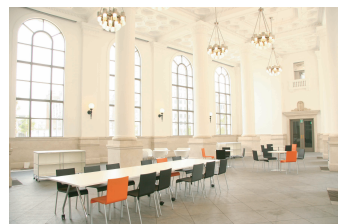

馬車道まつり 2009 協賛企画

横浜バロック

室内合奏団コンサート

歴史的建造物で、素敵に午後のひと時を…

2009年11月1日(日)

15:00～(開場14:30～)

2,000円(1ドリンク付・全席自由)

出演者 ヴァイオリン:小笠原伸子 有馬希和子
チェロ:村中俊之 チェンバロ:吉見伊代