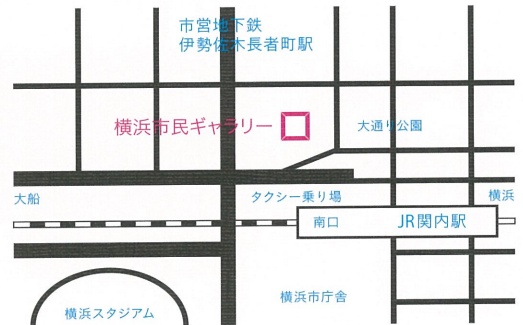

## SHIMURAbros (シムラブロス)

www.shimurabros.com

ユカ(1976年横浜生まれ)&ケンタロウ(1979年横浜生まれ)による姉弟ユニット。英国セントラル・セント・マーチンズ大学院映画・舞台芸術学部卒業。現在横浜を拠点に、新たな映像装置の発明によって既存の枠をこえたイメージの実体化を企てる。「SEKILALA-3screen installation」が平成21年度「第13回文化庁メディア芸術祭」アート部門優秀賞受賞。カンヌ及びベルリン国際映画祭での上映をはじめ、ロンドン、パリ、ウィーン、メルボルンなど、国外にも作品発表の場を広げている。

### 横浜市民ギャラリー

〒231-0031 横浜市中区万代町1-1

Tel: 045 224 7920 Fax: 045 224 7928

http://www.yaf.or.jp/ycag/

JR関内駅下車南口から徒歩1分

横浜市営地下鉄伊勢佐木長者町駅・関内駅から徒歩5分

関連イベント

10.2 / 火