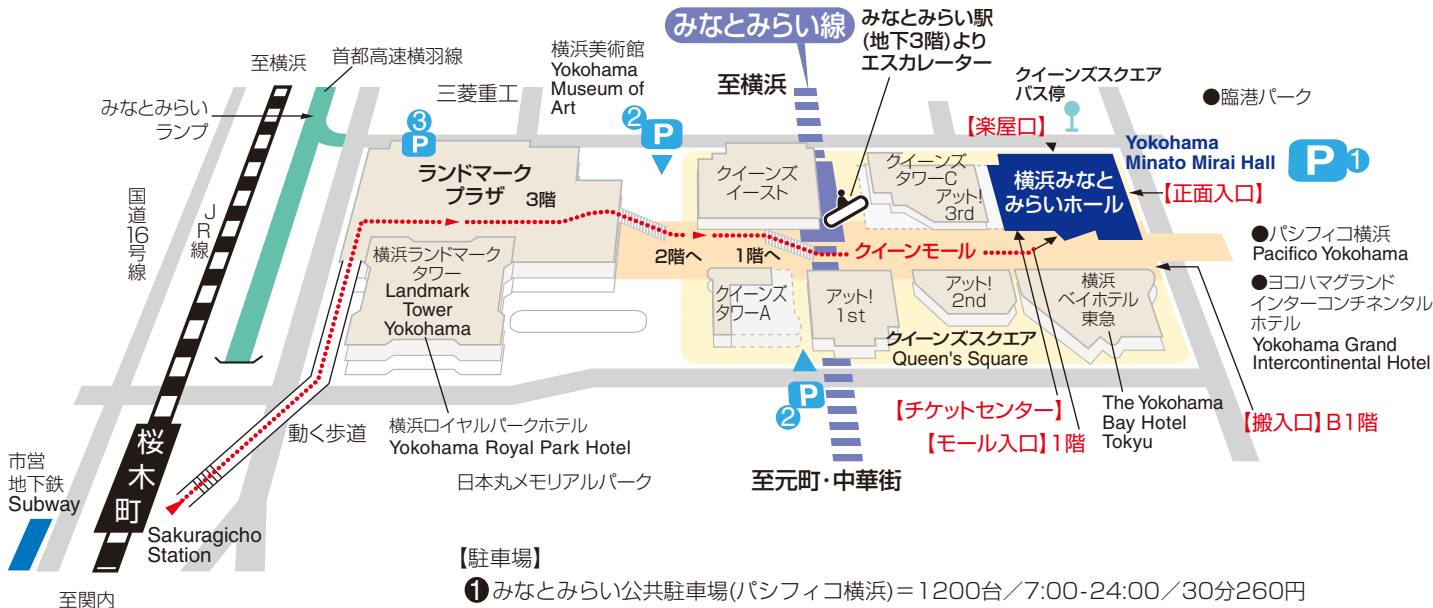

交通案内

- みなとみらい駅(東急東横線直通みなとみらい線)下車、「クィーンズスクエア横浜連絡口」より徒歩3分
- 桜木町駅(JR京浜東北線・根岸線/横浜市営地下鉄)下車、動く歩道からランドマークプラザ経由でクィーンズスクエア1階奥(徒歩約12分)

■ アクセス図

【駐車場】

- ① みなとみらい公共駐車場(パシフィコ横浜)=1200台/7:00-24:00/30分260円
*ご来場のお客さまのために、みなとみらい公共駐車場の割引券をご用意しております。
- ② クィーンズパーキング(クィーンズスクエア地下)=1700台/7:00-24:00/30分260円
- ③ ランドマーク駐車場(ランドマークタワー地下)=1400台/24hrs./30分260円
*週末・祝日は非常に混雑いたしますので、ご注意ください。